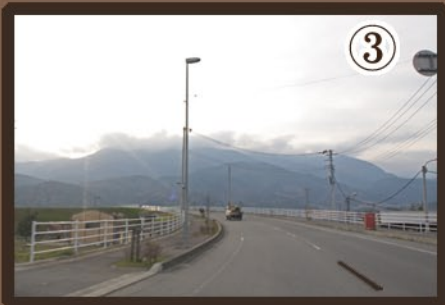

案内図

三郡橋からの行き方

- ① 三郡橋北交差点を直進
- ② 交際工業団地南交差点を直進
- ③④ 橋を越え、案内板がある交差点(信号なし)を左折
- ⑤ 横断歩道がある交差点(信号なし)を左折

まほらの湯

〒400-0505

山梨県南巨摩郡富士川町長沢1757-2

TEL 0556-22-7227, FAX 0556-22-7226